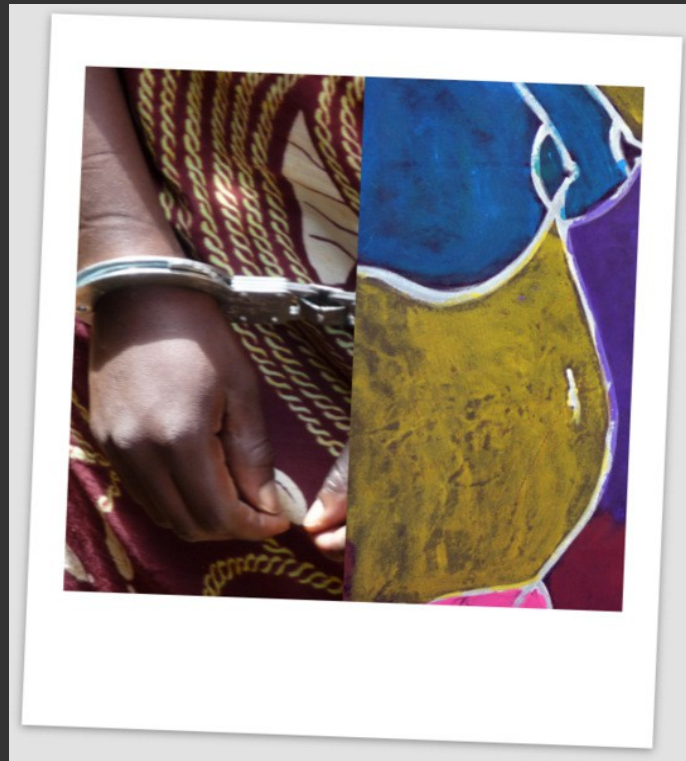

# OLTRE I MARGINI

IMMIGR\_ARTE

AFRICA  
ZOMBA  
MALAWI

CARCERE FEMMINILE  
MASSIMA SICUREZZA

DOVE L'INDULTO  
E'  
SOLO

SOGNO

**dal PROGETTO HAPPY ISLAND**  
**vita ed espressione artistica tra le recluse di Zomba Prison**  
**di Patrizia Lavaselli**  
**happy.island.malawi@gmail.com**

**ESPOSIZIONE ARTISTICA**  
**MILANO-MALAWI**  
**Roberta Barbieri, Furio Galli & le Recluse del Carcere**

**Proiezione del video inedito "OLTRE I MARGINI"**  
**riprese e testi Patrizia Lavaselli,**  
**regia Luigi Taccone**

**venerdì 22 novembre ore 18,45\***  
**solo per le opere esposte**  
**anche sabato 23 ore 10/13 - 16/19**

**\*con "degustazione": usi, costumi,**  
**nonché cibi tipici di Zomba Prison**

**venerdì ingresso libero fino ad esaurimento posti**